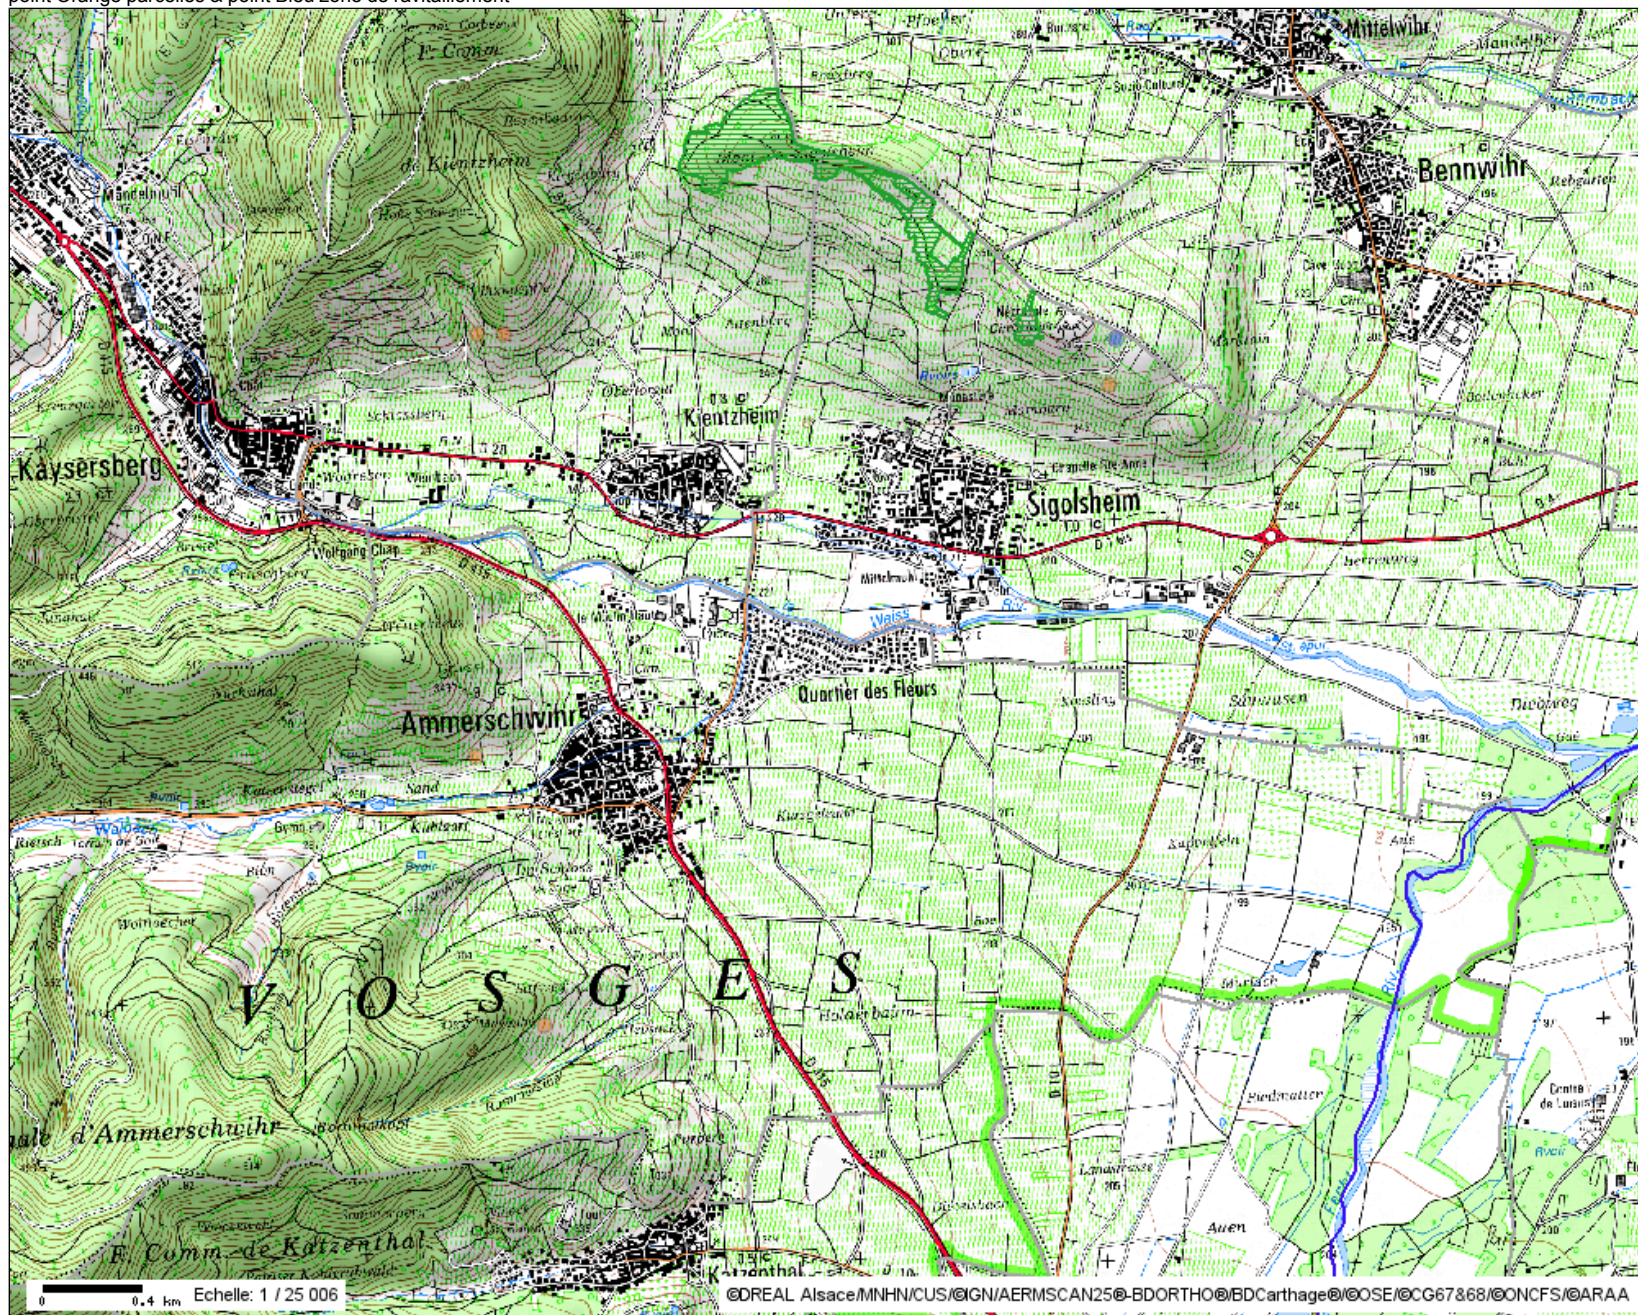

Carte C2 Ammerschwir Kientzheim Sigolsheim

point Orange parcelles & point Bleu zone de ravitaillement

Contenu de la carte

- Annotations
- Nature
 - Natura 2000
 - Directive Oiseaux (ZPS)
 - Directive Habitats (ZSC)
- Eau et milieux aquatiques
 - Référentiels Eau
 - Cours d'eau principaux
 - Cours d'eau (source BDCarthage)
- Fonds_de_plan
 - Noms de communes
 - Départements
 - Communes
 - Scan 1/25 000 Topographique